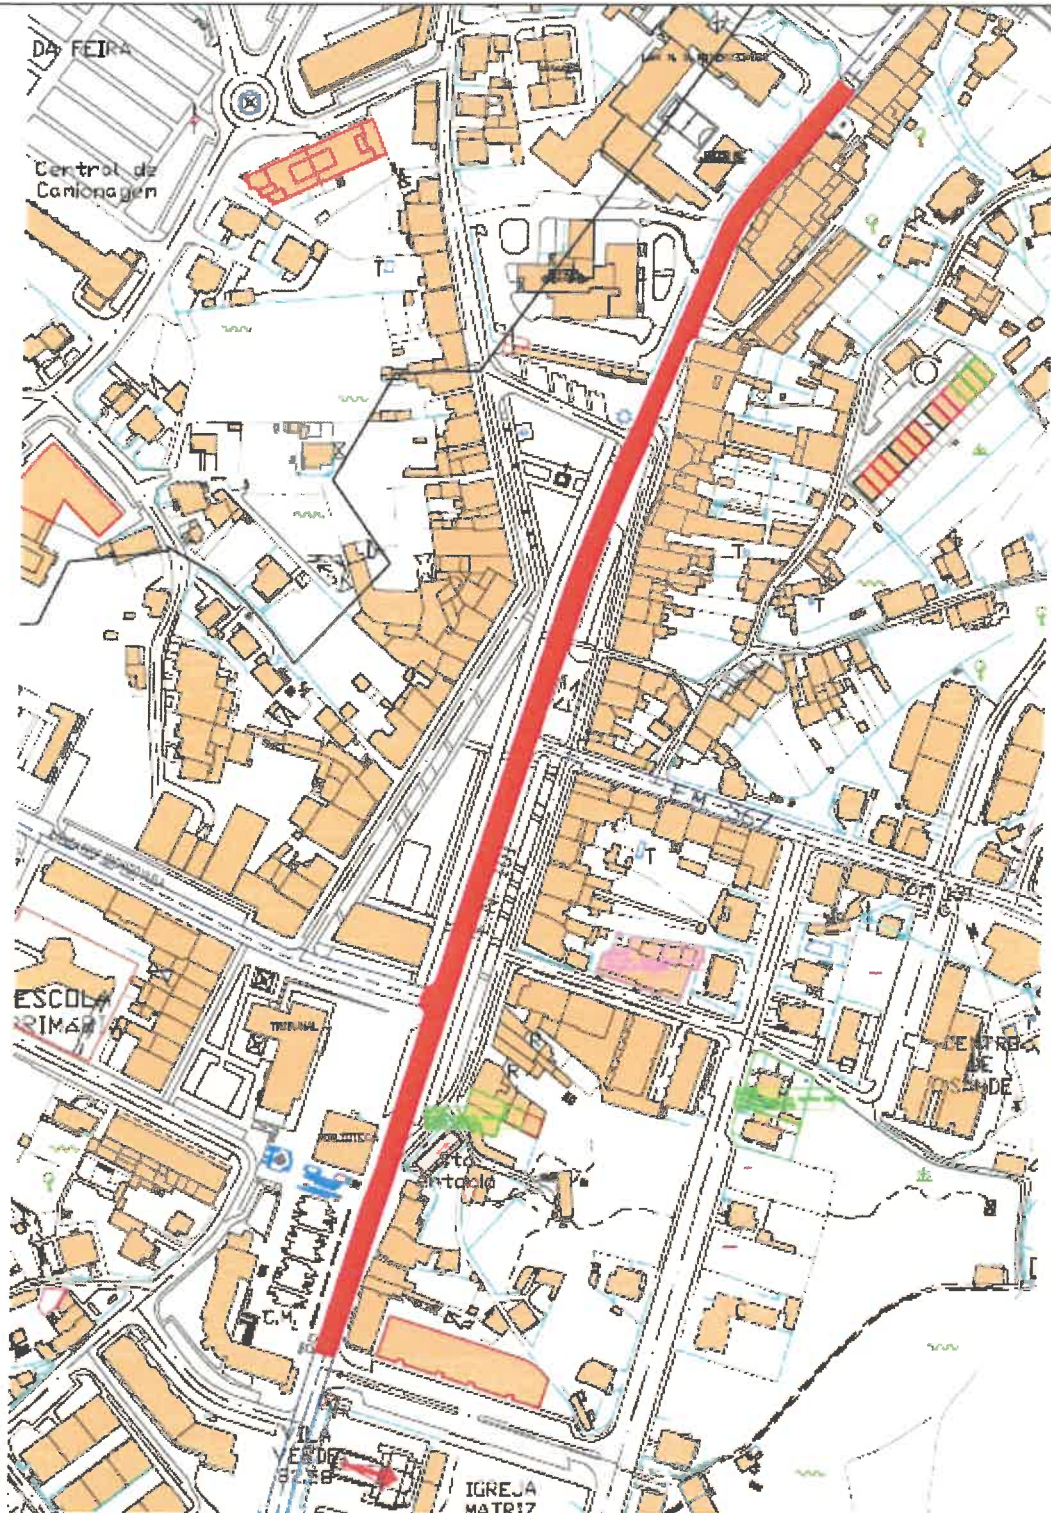

**Trânsito proibido desde as 10h00, do dia 26, até às 22h do dia 28 de maio de 2023.**

**(Entre a E.N. 101 e a Farmácia da Misericórdia)**

**Transito Proibido desde as 14h45 às 16h00 do dia 28 de maio 2023**  
(Entre o Restaurante "A Sevilhana" até à Igreja Matriz de Vila Verde)